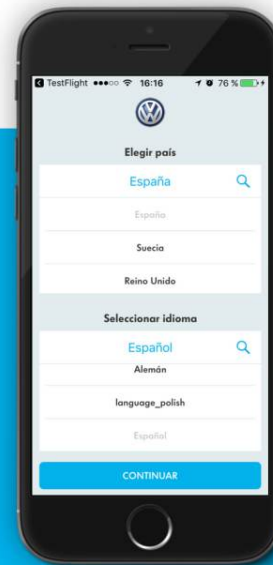

## Descarga la app.

Instálala gratis a través de Google Play (Android) o App Store (iOS) para sincronizarla más adelante con el DataPlug.

3

## Regístrate en Volkswagen Connect®.

Abre la app y permite el acceso a tu localización.

Elige como país España, tu idioma de preferencia y acepta para continuar. Sigue los pasos que te indica la app hasta iniciar la vinculación con tu Volkswagen.